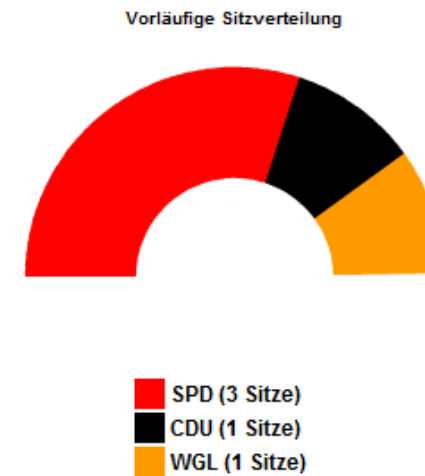

Ortsratswahl Langwedel 2016 11.09.2016 Vorläufiges Gesamtergebnis Ortsratswahl Langwedel 2016 11.09.2016

Wahlberechtigte: 2.308
Gültige Stimmzettel: 1.273

Wahlbeteiligung: 1.330 (57,62%)
Ungültige Stimmzettel: 57