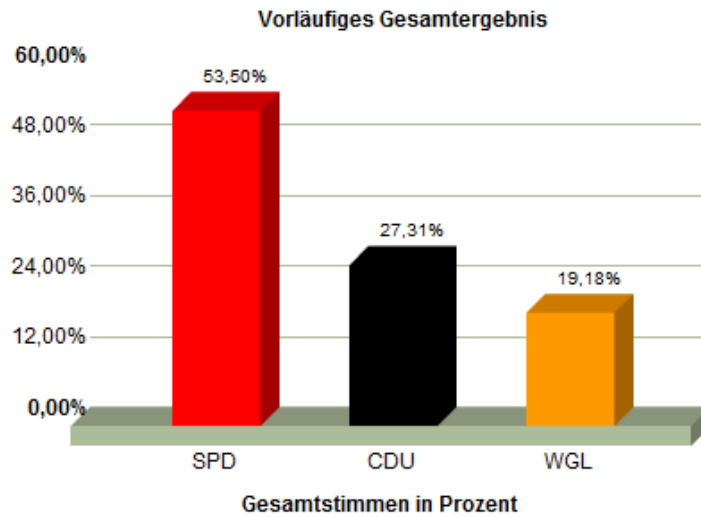

Ortsratswahl Langwedel 2016 11.09.2016 Vorläufiges Gesamtergebnis Ortsratswahl Langwedel 2016 11.09.2016

Wahlberechtigte: 2.308
Gültige Stimmzettel: 1.273

Wahlbeteiligung: 1.330 (57,62%)
Ungültige Stimmzettel: 57