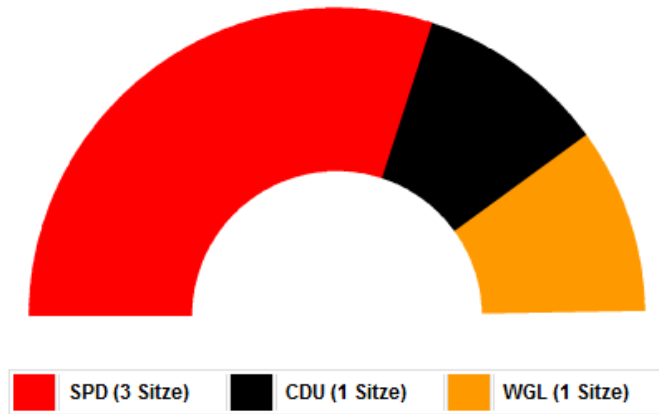

Ortsratswahl Langwedel 2016 11.09.2016

Vorläufige Sitzverteilung

Gewählte Bewerber/ Bewerberinnen

SPD			CDU			WGL		
Behrmann, Marco	487	Bewerber	Bohlmann, Frank	276	Bewerber	Thöle, Holger	66	Liste
Ernst, Sigrid	321	Bewerber						
Penczek, Volker	278	Liste						