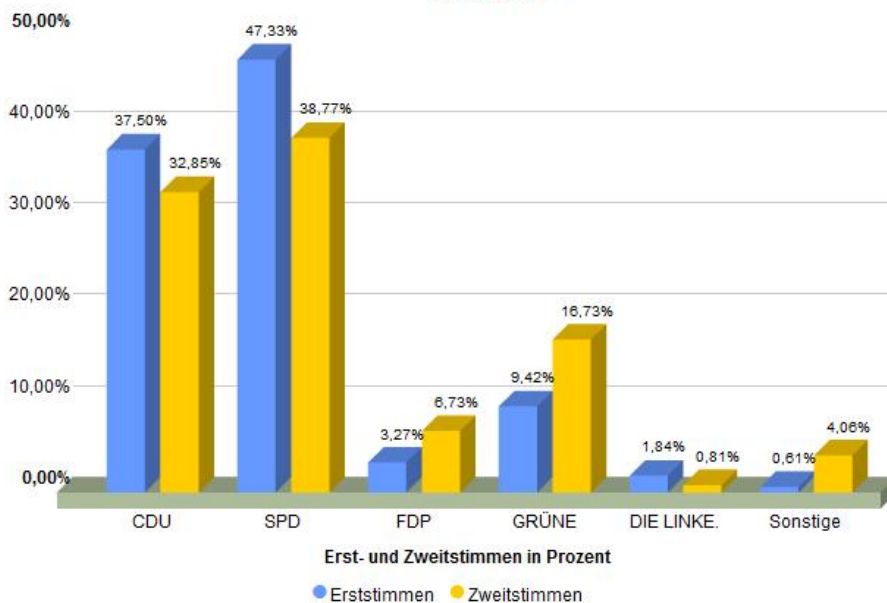

Flecken Langwedel

Wahlkreis 61: Verden Landtagswahl 20.01.2013

Seite: 1

Datum: 20.01.2013

Vorläufiges Wahlbezirksergebnis: 003 : Etelsen 3 (Flecken Langwedel)

Etelsen 3				
Wahlberechtigte Personen:	926			
Wähler / Wahlbeteiligung:	494 / 53,34 %			
	Erststimmen		Zweitstimmen	
Ungültige Stimmen / Prozent:	6	1,21 %	4	0,80 %
Gültige Stimmen / Prozent:	488	98,78 %	490	99,19 %
Wahlvorschlag, Parteien	Stimmen	%	Stimmen	%
CDU	183	37,50	161	32,85
SPD	231	47,33	190	38,77
FDP	16	3,27	33	6,73
GRÜNE	46	9,42	82	16,73
DIE LINKE.	9	1,84	4	0,81
Bündnis 21/RRP	0	0,00	1	0,20
DIE FREIHEIT Niedersachsen	0	0,00	1	0,20
FREIE WÄHLER	0	0,00	6	1,22
NPD	0	0,00	1	0,20
PBC	0	0,00	0	0,00
PIRATEN	3	0,61	11	2,24

Wahlkreis 61: Verden Landtagswahl 20.01.2013

Vorläufiges Wahlbezirksergebnis
003 : Etelsen 3

Wahlberechtigte: 926
Gültige Erststimmen: 488
Gültige Zweitstimmen: 490

Wahlbeteiligung: 494 (53,34%)
Ungültige Erststimmen: 6
Ungültige Zweitstimmen: 4