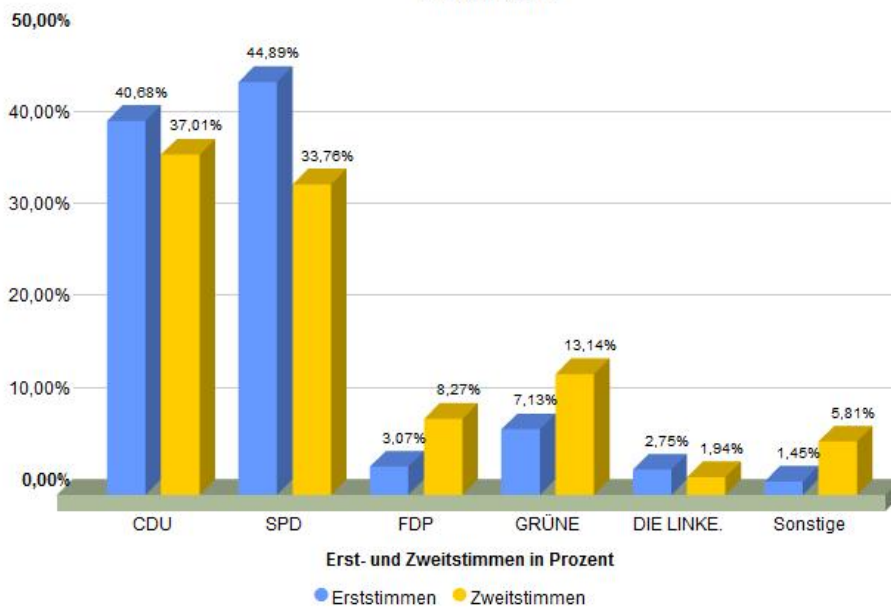

**Vorläufiges Wahlbezirksergebnis: 118 : Daverden 2 (Flecken Langwedel)**

Daverden 2				
Wahlberechtigte Personen:	1.097			
Wähler / Wahlbeteiligung:	622 / 56,70 %			
	Erststimmen		Zweitstimmen	
Ungültige Stimmen / Prozent:	5	0,80 %	6	0,96 %
Gültige Stimmen / Prozent:	617	99,19 %	616	99,03 %
Wahlvorschlag, Parteien	Stimmen	%	Stimmen	%
CDU	251	40,68	228	37,01
SPD	277	44,89	208	33,76
FDP	19	3,07	51	8,27
GRÜNE	44	7,13	81	13,14
DIE LINKE.	17	2,75	12	1,94
Bündnis 21/RRP	0	0,00	3	0,48
DIE FREIHEIT Niedersachsen	0	0,00	4	0,64
FREIE WÄHLER	0	0,00	3	0,48
NPD	0	0,00	5	0,81
PBC	0	0,00	5	0,81
PIRATEN	9	1,45	16	2,59

**Wahlkreis 61: Verden Landtagswahl 20.01.2013**

Vorläufiges Wahlbezirksergebnis  
 118 : Daverden 2

Wahlberechtigte: 1.097  
 Gültige Erststimmen: 617  
 Gültige Zweitstimmen: 616

Wahlbeteiligung: 622 (56,70%)  
 Ungültige Erststimmen: 5  
 Ungültige Zweitstimmen: 6